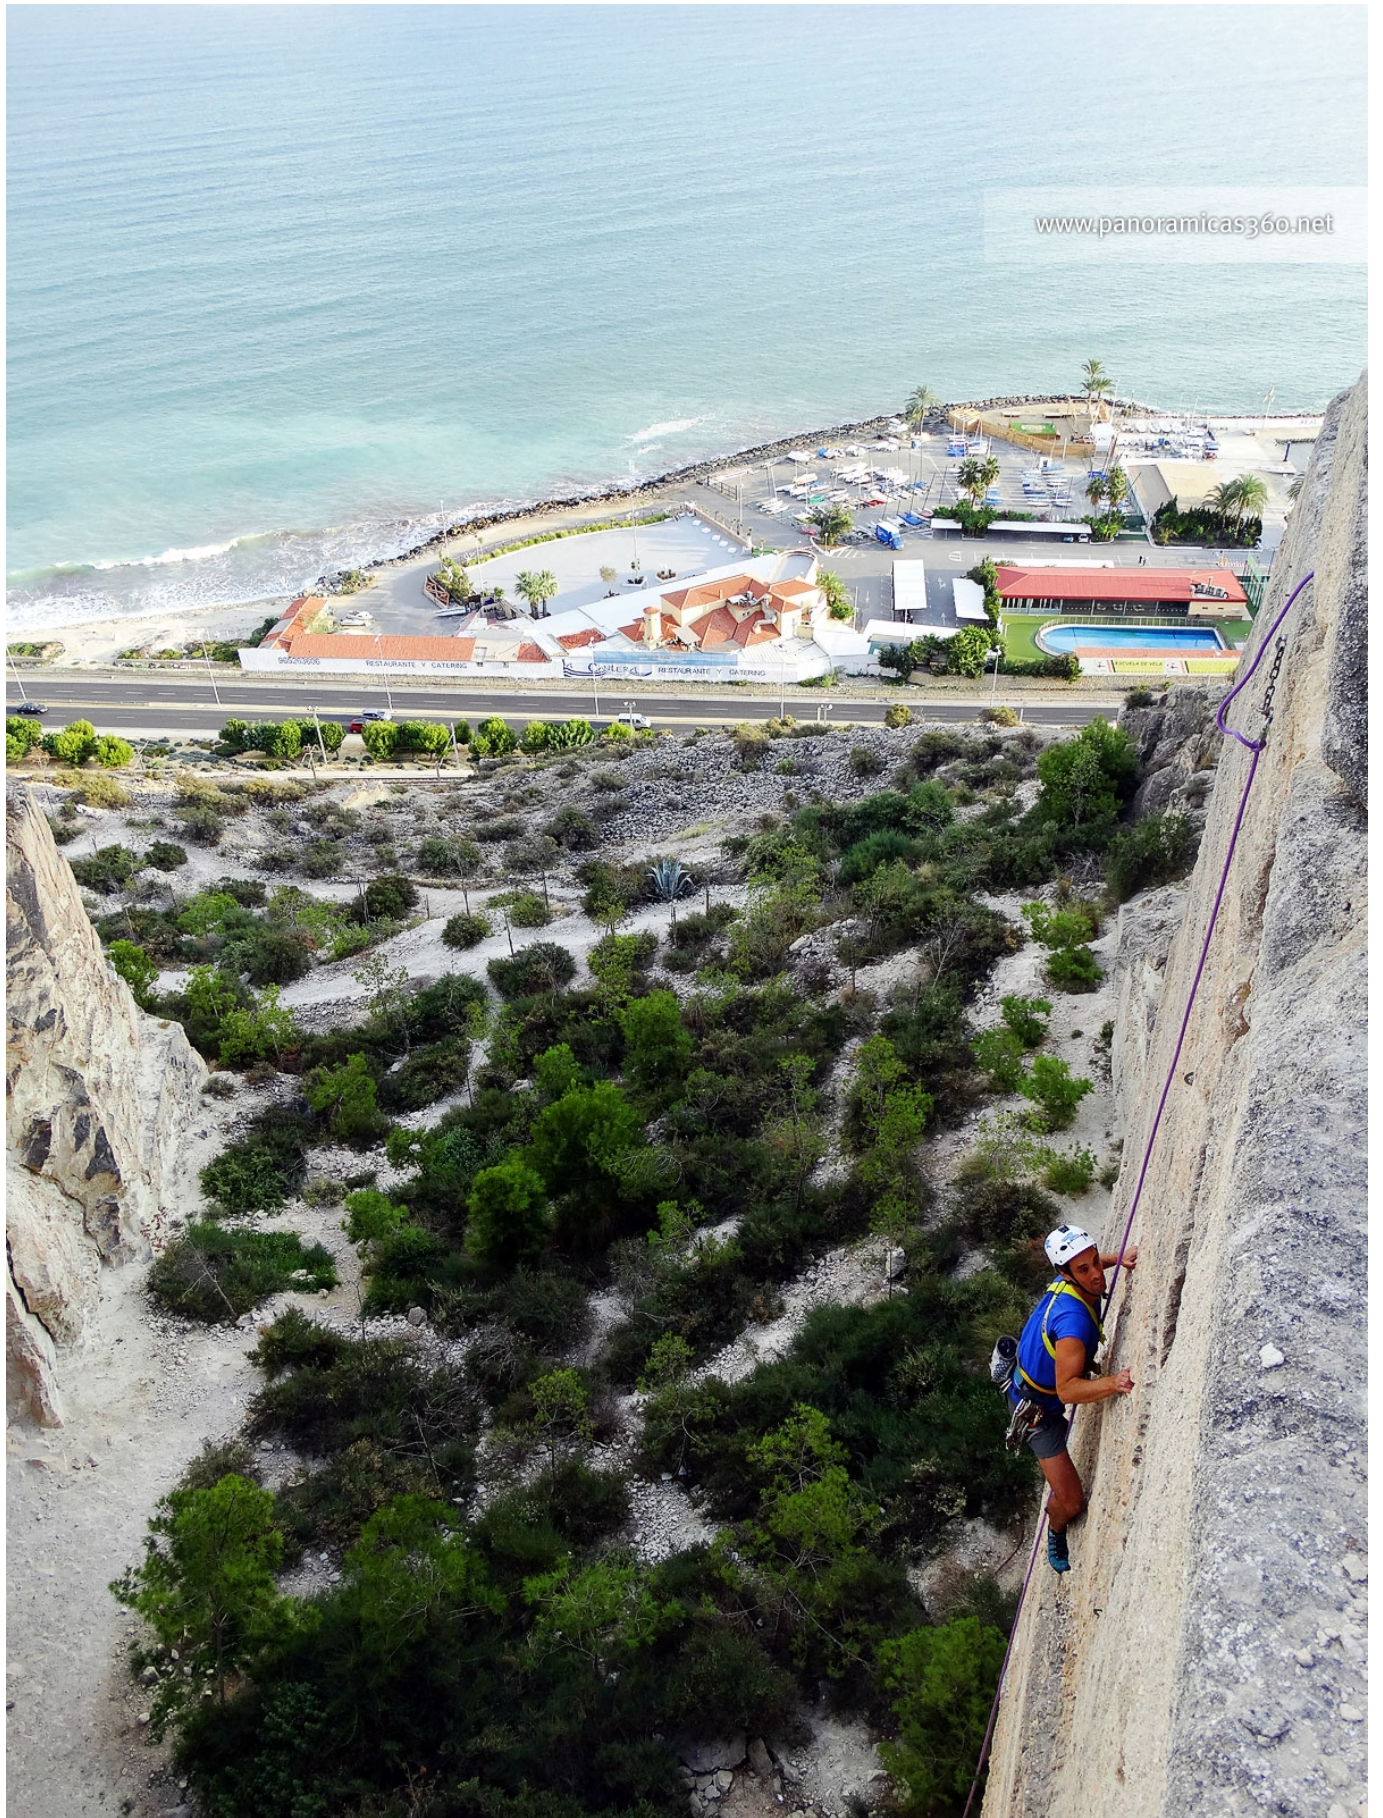

# **Iniciación a escalada en Serra Grossa Alicante**

**Aprende a escalar en las vías del monte Serra Grossa, Alicante**

**DESDE 45€ | 1 DÍAS**